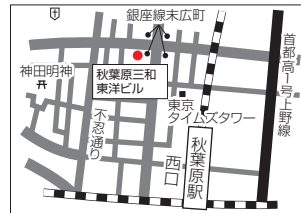

大阪営業所 MAP

明石営業所 MAP

京都営業所 MAP

関東エリア

東京営業所

〒101-0021 東京都千代田区外神田3-16-8 秋葉原三和東洋ビル
TEL. 050-3142-7200 FAX. 03-5296-4730

京浜営業所

〒210-0005 神奈川県川崎市川崎区東田町1-2 いちご川崎ビル2F
TEL. 050-3142-7210 FAX. 044-246-1761