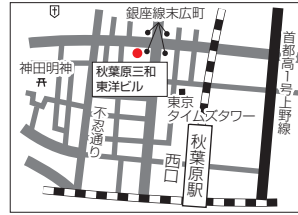

国内拠点リスト

本社

〒101-0021 東京都千代田区外神田3-16-8 秋葉原三和東洋ビル
TEL. 03-3255-5985 FAX. 03-3255-2480

本社 MAP

北陸・甲信越エリア

北信営業所

〒380-0921 長野市大字栗田2125番地 長栄長野東口ビル5F
TEL. 050-3142-7230 FAX. 026-224-3007

長野営業所