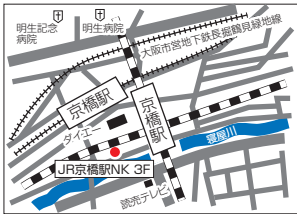

京都営業所

〒600-8146 京都府京都市下京区七条通東洞院東入ル材木町499-2 第1キョウトビル 6F
TEL. 050-3142-7250 FAX. 075-351-4492

大阪営業所 MAP