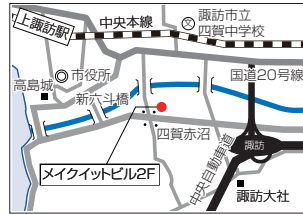

長野営業所

〒392-0012 長野県諏訪市四賀赤沼1730-1 メイクイットビル 2F
TEL. 050-3142-7220 FAX. 0266-58-7750

北陸営業所

〒915-0801 福井県越前市家久町53-7-1
TEL. 050-3142-7260 FAX. 0778-23-7013

北信営業所 MAP

長野営業所 MAP

北陸営業所 MAP

近畿エリア