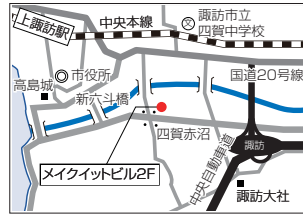

国内拠点リスト

本社

〒101-0021 東京都千代田区外神田3-16-8 秋葉原三和東洋ビル
TEL. 03-3255-5985 FAX. 03-3255-2480

北陸・甲信越エリア

北信営業所

〒380-0921 長野市大字栗田2125番地 長栄長野東口ビル5F
TEL. 050-3142-7230 FAX. 026-224-3007

長野営業所

〒392-0012 長野県諏訪市四賀赤沼1730-1 メイクイットビル 2F
TEL. 050-3142-7220 FAX. 0266-58-7750

北陸営業所

〒915-0801 福井県越前市家久町53-7-1
TEL. 050-3142-7260 FAX. 0778-23-7013

長野営業所 MAP

近畿エリア

大阪営業所

〒534-0025 大阪府大阪市都島区片町2-2-48 JEI京橋ビル 3F
TEL. 050-3142-7270 FAX. 06-6357-5630

明石営業所

〒673-0898 兵庫県明石市樽屋町8-32 甲南アセット明石第一ビル7F
TEL. 050-3142-7280 FAX. 078-386-5985

京都営業所

〒600-8146 京都府京都市下京区七条通東洞院東入ル材木町499-2 第1キョートビル 6F
TEL. 050-3142-7250 FAX. 075-351-4492

関東エリア

東京営業所

〒101-0021 東京都千代田区外神田3-16-8 秋葉原三和東洋ビル
TEL. 050-3142-7200 FAX. 03-5296-4730

京浜営業所

〒210-0005 神奈川県川崎市川崎区東田町1-2 いちご川崎ビル2F
TEL. 050-3142-7210 FAX. 044-246-1761

東海エリア

名古屋営業所

〒450-0002 愛知県名古屋市中村区名駅5-2-17 フロンティア名駅5F
TEL. 050-3142-7240 FAX. 052-583-1870

九州エリア

福岡サテライトオフィス

〒812-0877 福岡県福岡市博多区元町1-7-12 MFビル 202号室
TEL. 050-3142-7291 FAX. 092-589-3938