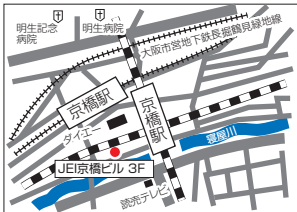

京都営業所

〒600-8146 京都府京都市下京区七条通東洞院東入ル材木町499-2 第1キョートビル 6F
TEL. 050-3142-7250 FAX. 075-351-4492

大阪営業所 MAP