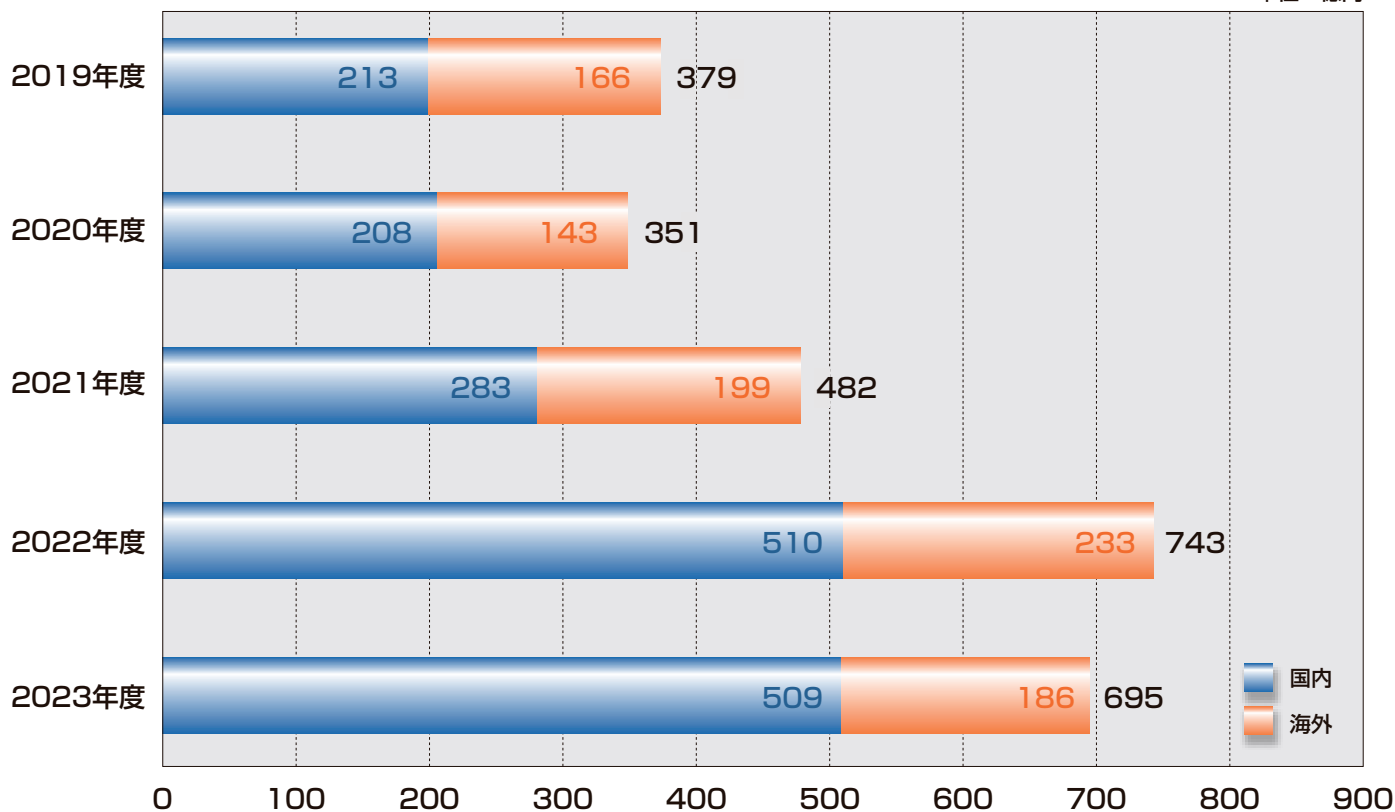

売上高

信頼を築き上げるパートナーシップがある。

売上高 (連結)

単位：億円

売上構成比 (2023年度)